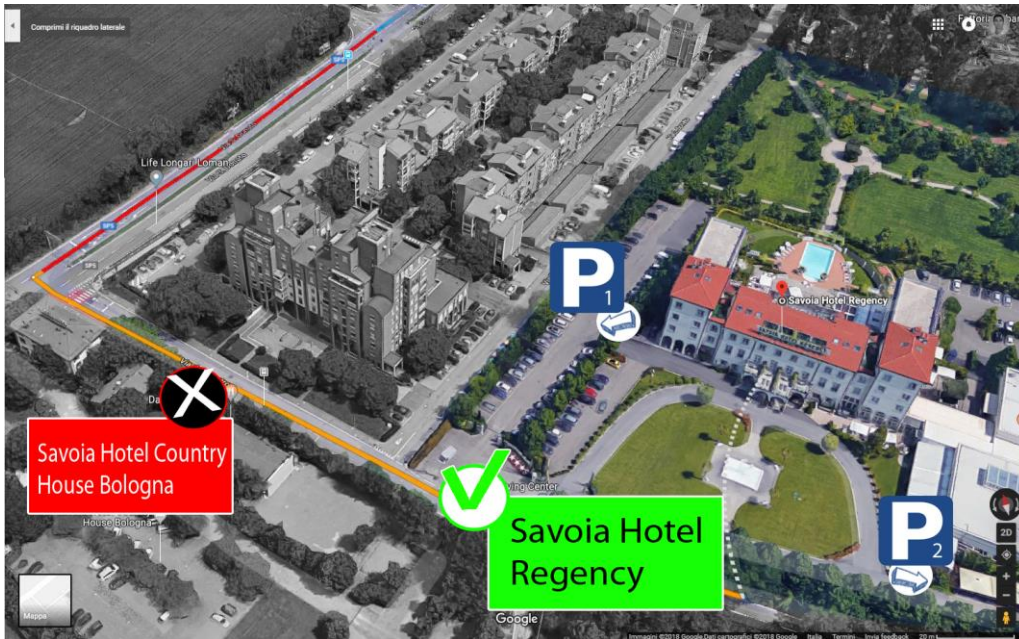

ARRIVO HOTEL: [link a Savoia Hotel Regency](#)

Al semaforo, tenere per il **Savoia Hotel Regency**.

Non entrare al Savoia Country House.

ARRIVO FICO: [link a FICO Eataly World](#)

All'uscita dall'Hotel la svolta è obbligata a sinistra.

Proseguire su questa strada interna per circa 2 minuti, ci si troverà alla rotonda dell'ingresso di FICO.

Prendere gli ingressi sulla sinistra alla barriera di ingresso di FICO.

Per il parcheggio e ingresso principale svoltate a sinistra.

COME ARRIVARE – ORLANDELLI HORIZON