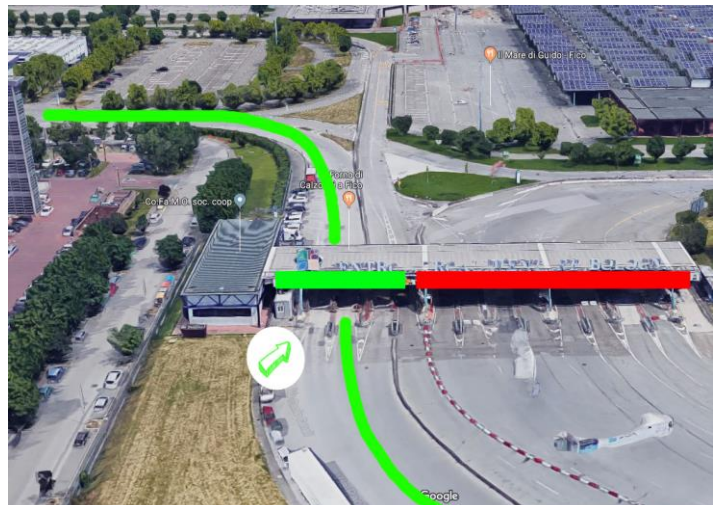

ARRIVO HOTEL: [link a Savoia Hotel Regency](#)

Al semaforo, tenere per il **Savoia Hotel Regency**.

Non entrare al Savoia Country House.

ARRIVO FICO: [link a FICO Eataly World](#)

All'uscita dall'Hotel la svolta è obbligata a sinistra.

Proseguire su questa strada interna per circa 2 minuti, ci si troverà alla rotonda dell'ingresso di FICO.

Prendere gli ingressi sulla sinistra alla barriera di ingresso di FICO.

Per il parcheggio e ingresso principale svoltate a sinistra.

COME ARRIVARE – ORLANDELLI HORIZON