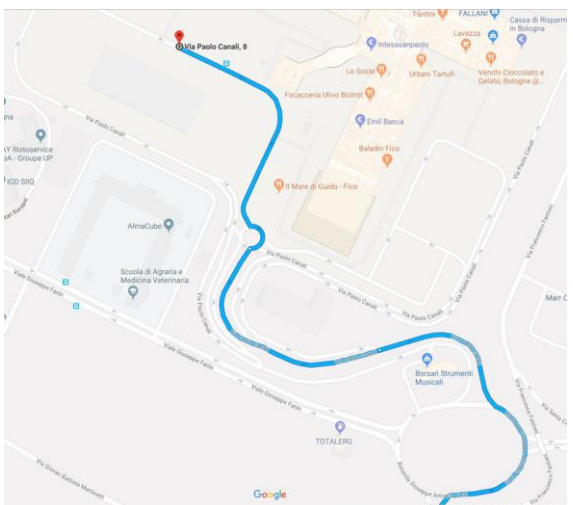

ARRIVO HOTEL: [link a Savoia Hotel Regency](#)

Al semaforo, tenere per il **Savoia Hotel Regency**.

Non entrare al Savoia Country House.

ARRIVO FICO: [link a FICO Eataly World](#)

All'uscita dall'Hotel la svolta è obbligata a sinistra.

Proseguire su questa strada interna per circa 2 minuti, ci si troverà alla rotonda dell'ingresso di FICO.

Prendere gli ingressi sulla sinistra alla barriera di ingresso di FICO.

Per il parcheggio e ingresso principale svoltate a sinistra.

COME ARRIVARE – ORLANDELLI HORIZON