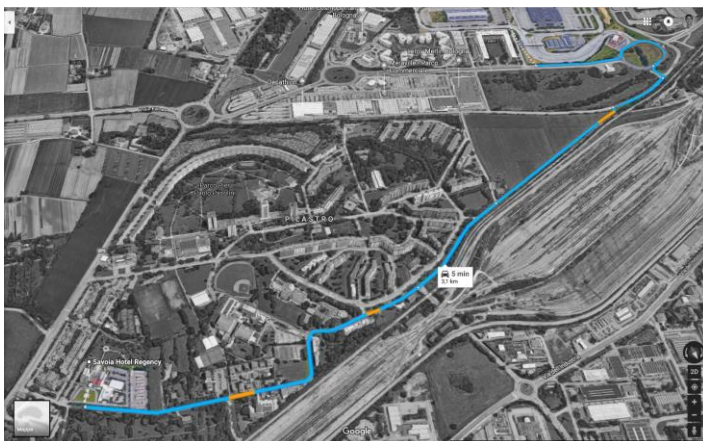

ARRIVO HOTEL: [link a Savoia Hotel Regency](#)

Al semaforo, tenere per il **Savoia Hotel Regency**.

Non entrare al Savoia Country House.

ARRIVO FICO: [link a FICO Eataly World](#)

All'uscita dall'Hotel la svolta è obbligata a sinistra.

Proseguire su questa strada interna per circa 2 minuti, ci si troverà alla rotonda dell'ingresso di FICO.

Prendere gli ingressi sulla sinistra alla barriera di ingresso di FICO.

Per il parcheggio e ingresso principale svoltate a sinistra.

COME ARRIVARE – ORLANDELLI HORIZON