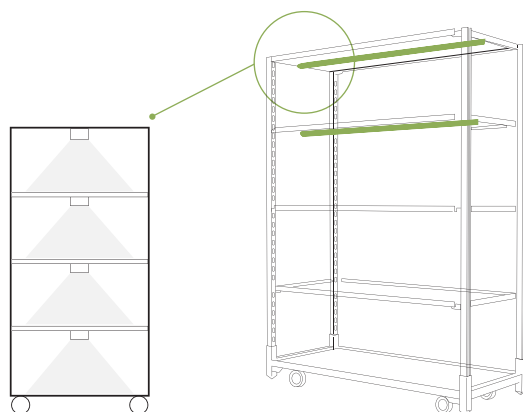

CARRELLO DC con kit led **NATURAL INDOOR**

L'utilizzo delle lampade LED è un'innovazione che offre numerosi vantaggi rispetto alle convenzionali lampade a NEON. In particolare la possibilità di regolare la quantità di luce e lo spettro luminoso (colore della luce) specifico per le necessità della pianta. Il kit led **NATURAL INDOOR** è la luce ideale per **stimolare la crescita delle piante**.

carrello
serie CIRCULAR

- 4 ripiani
- 1 luce led per ripiano (4 tot)
- Distanza tra ripiani 40 cm
- (LxWxH) 1350x565x1900 mm

| LED | CIRCULAR |
|----------------------|---------------------------|
| UTILIZZO | Coltivazione |
| SPETTRO | Full par (Blue-White-Red) |
| PPF | 48 |
| PPFD | 45 - 85 |
| POTENZA | 24 V |
| DC voltaggio | 220 (driver incluso) |
| Angolo apertura | 115° |
| Temperatura amb | Max 35 Min -20 |
| IMPERMEABILITÀ | IP67 |
| DIMENSIONI L x W x H | 1290 x 28 x 28 mm |